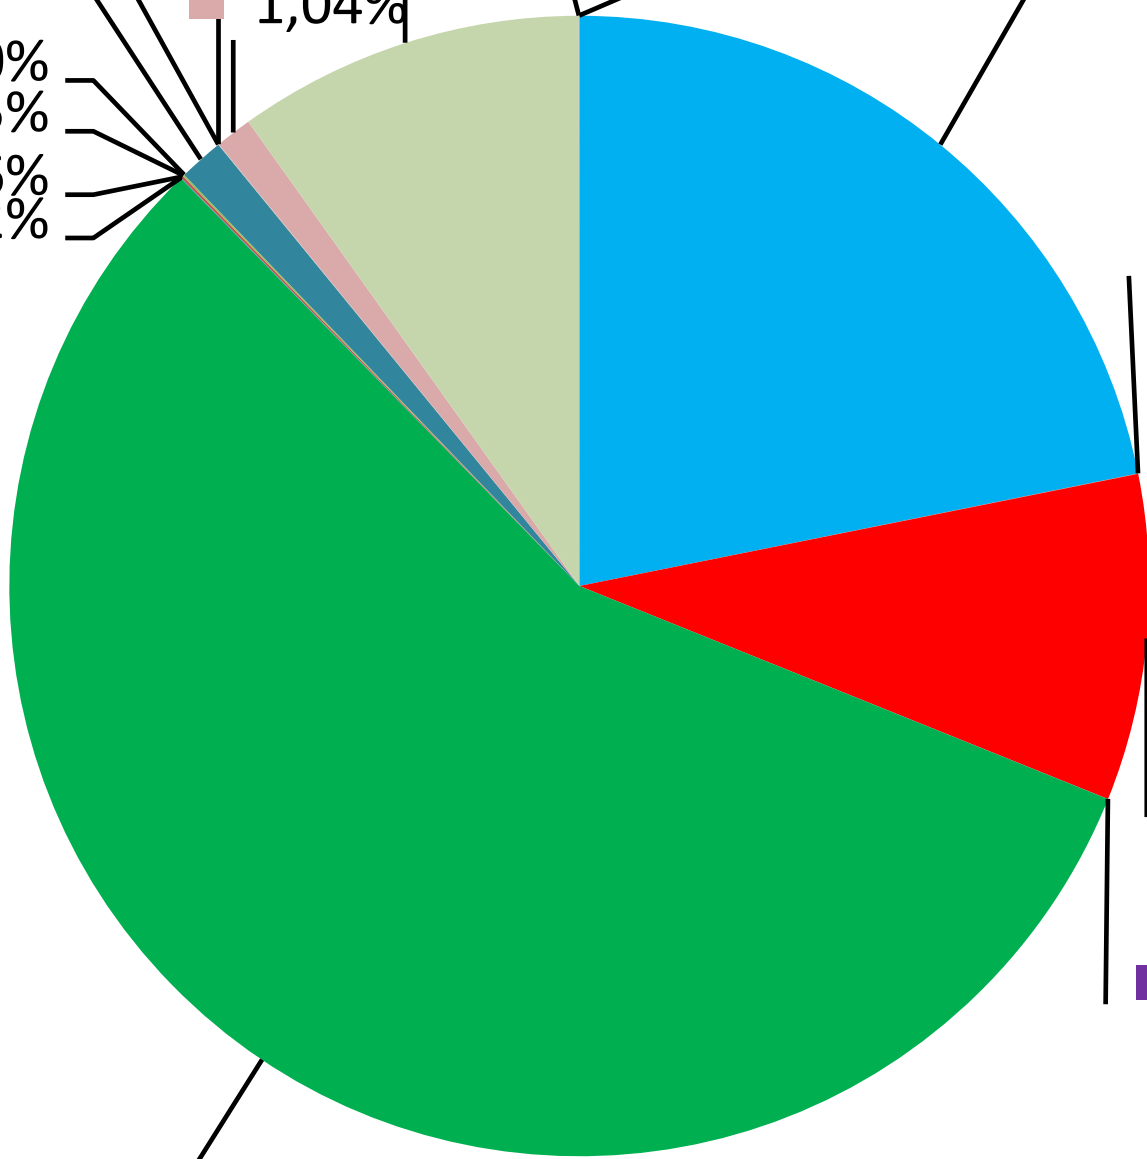

0,01% 0,01% 9,84% 0,02% 0,01% 21,83%

1,27% 1,04%

0,00% 0,05% 0,06% 0,02%

- Avant 
- Firefox 
- Galeon 
- Google Chrome 
- IBrowse 
- Internet Explorer 
- Konqueror 
- LibWWW 
- Links 
- Lynx 
- Mozilla 
- Netscape 
- Nokia 
- Opera 
- Safari 
- Wget 

From the beginning

56,58%